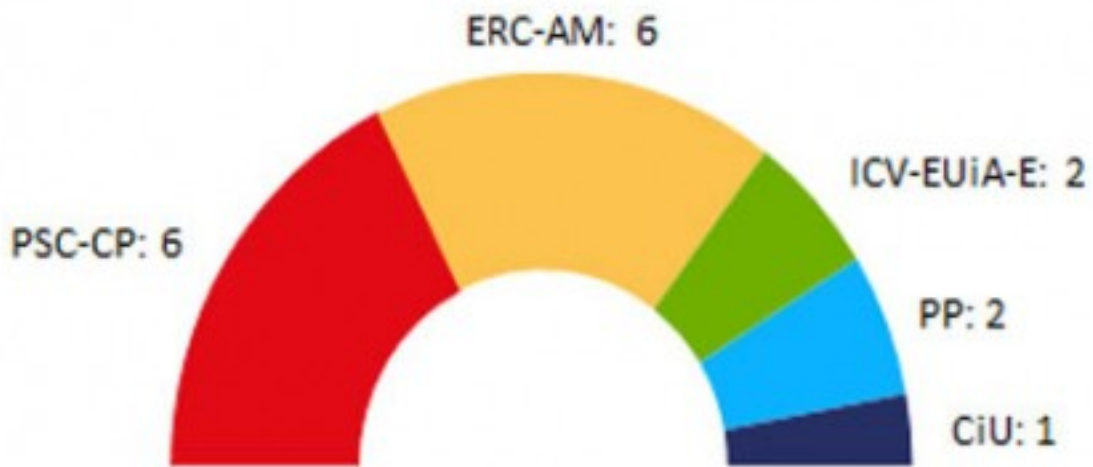

Regidors per partits (2015)

Eleccions Municipals 2015

Resultats al nostre municipi: Lliçà d'Amunt

Sumari

Eleccions municipals a Lliçà d'Amunt 2015
Jordi Moreno, cap Protecció Civil de Lliçà d'Amunt
Batxibac a l'Ins de Lliçà
24 de maig: dia d'eleccions
Gala benèfica: Pareds contra el càncer
Revolució Vegana
Enigma
Jocs d'ordinador
Jóse Araya: karateca
Art Mochica
Contaminació hídrica
Taller de teatre: *Criatures*
Interview to the English auxiliaries