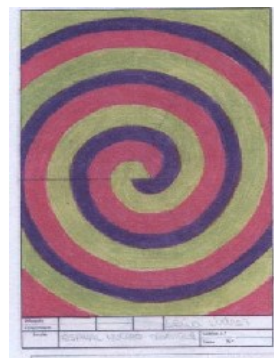

Expressió artística a través de formes geomètriques

1. Aquesta és una espiral molt original tallada en tres trossos. Una idea genial en blanc i negre, dona tridimensionalitat.

2. Espiral colorida en taronja, negra , lila i verd de fons. Comença en un triangle i acaba amb un tallat pla. Ben pintada.

3. Espiral senzilla de molts colors que dona una sensació intensa d'alegria, amb colors vermell, taronja,blau i groc. És gran ocupa tota la pantalla.

4. Imatge alegre en verd, lila i rosa encara que transmet sensacions de serenitat és gran, ocupa tota la pantalla i està ben pintada.

5. Espiral d'una geometria ben dibuixada i ben acabada. Transmet volum i moviment per la combinació de colors i tridimensionalitat.

6. Forma geomètrica exposada en colors suaus , majoritàriamenet en colors freds i amb la barreja d'un color càlid. És original pel seu acabament en tres puntes, i el seu inici en un triangle.