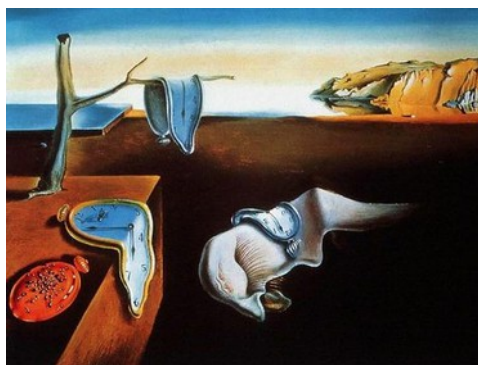

### Salvador Dalí: un artista genial

Properament, el 2018, hi haurà l'exposició *Gala Dalí* al MNAC (Museu Nacional d'Art de Catalunya), que tal i com l'ha plantejat el museu, serà molt interessant. Us animem a conèixer aquesta parella genial, per preparar l'exposició.

Finalment va morir el 10 de juny de 1982 a Cadaqués Catalunya als 87 anys.

Cap de Creus, roques d'inspiració

Cap de Creus és una ruta, on hi yhan les vistes més

belles de Cadaqués. Aquí era on Dalí i molts més artistes s'inspiraven. Dalí es va inspirar en una roca especialment del Cap de Creus. Però tota la zona de Tudela, impressionant paisatgísticament, està present a la seva obra.

El camí cap a la punta del Cap de Creus prossegueix entre cales i oliveres fins arribar al far, el punt més oriental de la península Ibèrica on els Pirineus es fonen amb el Mar Mediterrani.

Salvador Dalí va fer molts quadres subrealistes, encara que els més destacats: *La Persistència de la Memòria*, *Crist de Sant Joan de la Creu*, *La Metamorfosis de Narcís*, *La temptació de Sant Antoni*, *El Gran Masturbador*, molts retrats de Gala...