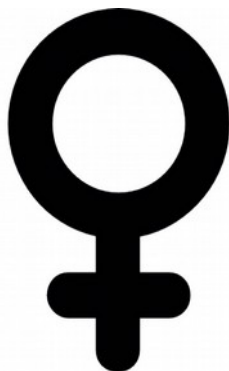

## Simbologia Femenina

Aquest és el símbol més conegut que representa el sexe femení.

La Triple Deessa que consta de la unió de les tres fases de la Lluna en un sol símbol. Representa la deessa com Donzella (lluna creixent), Mare, (lluna plena) i Àvia (lluna minvant)

La mà és un símbol del Judaisme i de l'Islam i generalment s'associa a una deïtat ancestral femenina que ofereix protecció

El Yin i el Yang és el nom d'aquest símbol i prové de la vella Xina, encara que la mateixa idea la veiem reflectida en altres cultures la hindú, l'egípcia, o l'hebrea. Representa el dia i la nit, el bé i el mal, el femení i el masculí, el blanc i el negre.

La triqueta és un símbol cèltic té una antiguitat de més de 5.500 anys, representa la part femenina de l'univers i les tres forces de la naturalesa la terra, l'aigua i l'aire. També representa la deessa dona tota en una però en les tres facetes de donzella, mare i àvia.